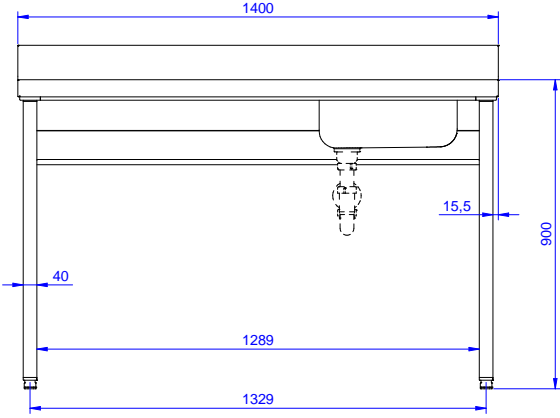

Konstruksiyon

- 10 mm yarıçaplı köşeli ve 13 mm derinlikte 100 mm yükseklikte sırt.
- Üst tabla 50 mm yükseklikte, Scotch Brite yüzey sonlandırmaya sahip ve 15/10 kalınlıkta 304 AISI paslanmaz çeliktir; kenarları damlatmaz ve köşeleri kaynaklıdır.
- 50 mm çapında yuvarlak bacaklar 304 AISI paslanmaz çeliktir, yüksekliği +0/-40 mm ayarlanabilir.
- Demonte olarak teslim edilir.
- Tek parça halinde preslenmiş evye (400x400x200 mm); taşma borusu ve drenaj deliği bulunur.
- Her ihtiyaca uygun farklı musluk mevcuttur.
- Sırtlı arka bölüm tümüyle kaynaklı paslanmaz çelik profil ile kapatılmıştır.
- Tamamen AISI 304 paslanmaz çelikten yapılmış ağır hizmet tipi konstrüksiyon maksimum dayanıklılık sağlar.

Opsiyonel Aksesuarlar

- Tekli çekmece, GN 1/1 - 400 mm PNC 855280
- 4'lü çekmece bloğu - 600 mm PNC 855281
- 1400 mm tezgahlar için taban rafı PNC 855283
- 4'lü tekerlek kiti, 2'si frenli, çap 100 mm, Premium PNC 855288
- 1400 mm tezgahlar için 3 taraflı çerçeve PNC 855291
- İlave çekmeceler, 600 mm (2,3,4 çekmece) PNC 855295
- İlave çekmeceler, GN 1/1 - 400 mm (2,3,4 çekmece) PNC 855298
- Tekli plastik sifon 1,5" PNC 855306
- Dirsek kontrollü batarya ¾", kuğu boyunlu, tek gövdeli PNC 855322
- Dirsek kontrollü batarya ¾", kısa kuğu boyunlu, tek gövdeli PNC 855323
- Ayak pedallı, kuğu boyunlu batarya (sıcak-soğuk su girişi) ¾" PNC 855328

Onay: _____

Experience the Excellence
www.electroluxprofessional.com
professional@electroluxprofessional.com

Ön

Yan

D = Drenaj

Üst

Temel bilgiler:

Dış boyutlar, Genişlik: 133061 (TL1410DXEN)	1400 mm
Dış boyutlar, Derinlik:	700 mm
Dış boyutlar, Yükseklik:	900 mm
Sırt boyutları, Yükseklik:	100 mm
Sırt boyutları, Derinlik:	13 mm
Sırt boyutları, Yarı Çap:	R=10
Evyeye sayısı:	1
Evyeye boyutları:	400x400xH250
Üst tabla kalınlığı:	50 mm
Net ağırlık:	45 kg