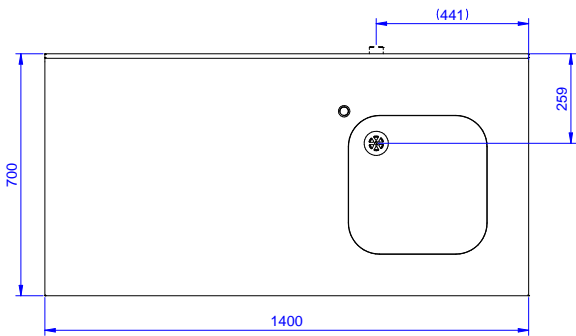

Onay: _____

Experience the Excellence
www.electroluxprofessional.com
professional@electroluxprofessional.com

Ön

Yan

D = Drenaj

Üst

Temel bilgiler:

Dış boyutlar, Genişlik: 133061 (TL1410DXEN)	1400 mm
Dış boyutlar, Derinlik:	700 mm
Dış boyutlar, Yükseklik:	900 mm
Sırt boyutları, Yükseklik:	100 mm
Sırt boyutları, Derinlik:	13 mm
Sırt boyutları, Yarı Çap:	R=10
Evyeye sayısı:	1
Evyeye boyutları:	400x400xH250
Üst tabla kalınlığı:	50 mm
Net ağırlık:	45 kg