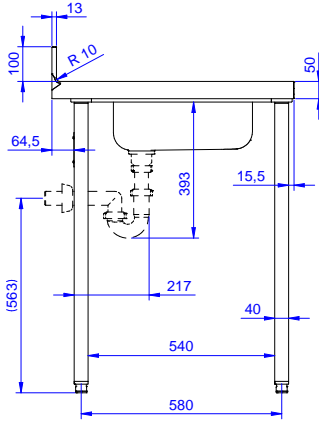

Konstruksiyon

- 10 mm yarıçaplı köşeli ve 13 mm derinlikte 100 mm yükseklikte sırt.
- Üst tabla 50 mm yükseklikte, Scotch Brite yüzey sonlandırmaya sahip ve 15/10 kalınlıkta 304 AISI paslanmaz çeliktir; kenarları damlatmaz ve köşeleri kaynaklıdır.
- 50 mm çapında yuvarlak bacaklar 304 AISI paslanmaz çeliktir, yüksekliği +0/-40 mm ayarlanabilir.
- Demonte olarak teslim edilir.
- Tek parça halinde preslenmiş evye (400x400x200 mm); taşma borusu ve drenaj deliği bulunur.
- Her ihtiyaca uygun farklı musluk mevcuttur.
- Sırtlı arka bölüm tümüyle kaynaklı paslanmaz çelik profil ile kapatılmıştır.
- Tamamen AISI 304 paslanmaz çelikten yapılmış ağır hizmet tipi konstrüksiyon maksimum dayanıklılık sağlar.

Opsiyonel Aksesuarlar

- Tekli çekmece, GN 1/1 - 400 mm PNC 855280
- 4'lü çekmece bloğu - 600 mm PNC 855281
- 1400 mm tezgahlar için taban rafı PNC 855283
- 4'lü tekerlek kiti, 2'si frenli, çap 100 mm, Premium PNC 855288
- 1400 mm tezgahlar için 3 taraflı çerçeve PNC 855291
- İlave çekmeceler, 600 mm (2,3,4 çekmece) PNC 855295
- İlave çekmeceler, GN 1/1 - 400 mm (2,3,4 çekmece) PNC 855298
- Tekli plastik sifon 1,5" PNC 855306
- Dirsek kontrollü batarya ¾", kuğu boyunlu, tek gövdeli PNC 855322
- Dirsek kontrollü batarya ¾", kısa kuğu boyunlu, tek gövdeli PNC 855323
- Ayak pedallı, kuğu boyunlu batarya (sıcak-soğuk su girişi) ¾" PNC 855328

Onay: _____

Experience the Excellence
www.electroluxprofessional.com
professional@electroluxprofessional.com

Ön

Yan

D = Drenaj

Üst

Temel bilgiler:

Dış boyutlar, Genişlik: 133061 (TL1410DXEN)	1400 mm
Dış boyutlar, Derinlik:	700 mm
Dış boyutlar, Yükseklik:	900 mm
Sırt boyutları, Yükseklik:	100 mm
Sırt boyutları, Derinlik:	13 mm
Sırt boyutları, Yarı Çap:	R=10
Evyeye sayısı:	1
Evyeye boyutları:	400x400xH250
Üst tabla kalınlığı:	50 mm
Net ağırlık:	45 kg